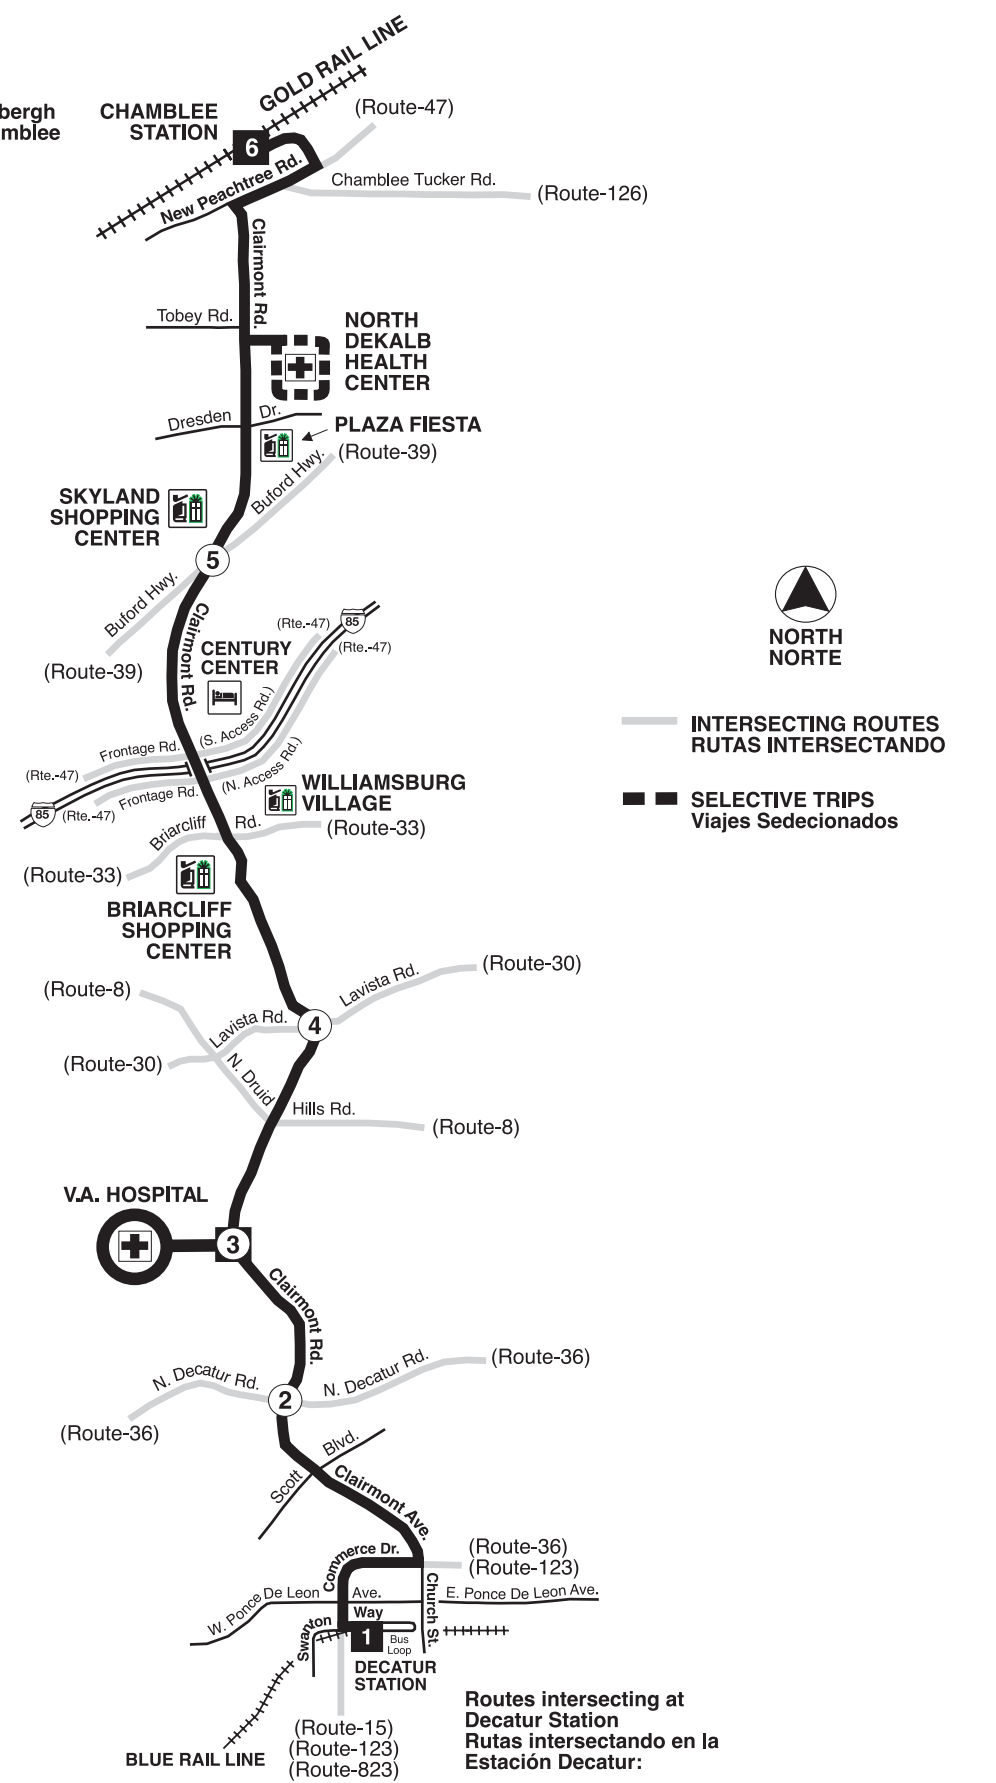

**Routes Intersecting at Chamblee Station:
Rutas Intersectando en la Estación Chamblee:**

- 19-Clairmont Rd.
- 33-Briarcliff Rd./Shallowford Rd./Lindbergh
- 47-Briarwood Rd./I-85 Access Rd./Chamblee
- 103-Peeler Rd./N. Shallowford
- 126-Northlake/Chamblee
- 132-Tilly Mill Rd.

**Routes intersecting at Decatur Station
Rutas intersectando en la Estación Decatur:**

- 15-South DeKalb/Candler Road/Forest Pkwy.
- 19-Clairmont Rd.
- 36-North Decatur Rd./Virginia Highland (Swanton Way)
- 123-North DeKalb Mall/Decatur/East Lake
- 823-Belvedere/Decatur